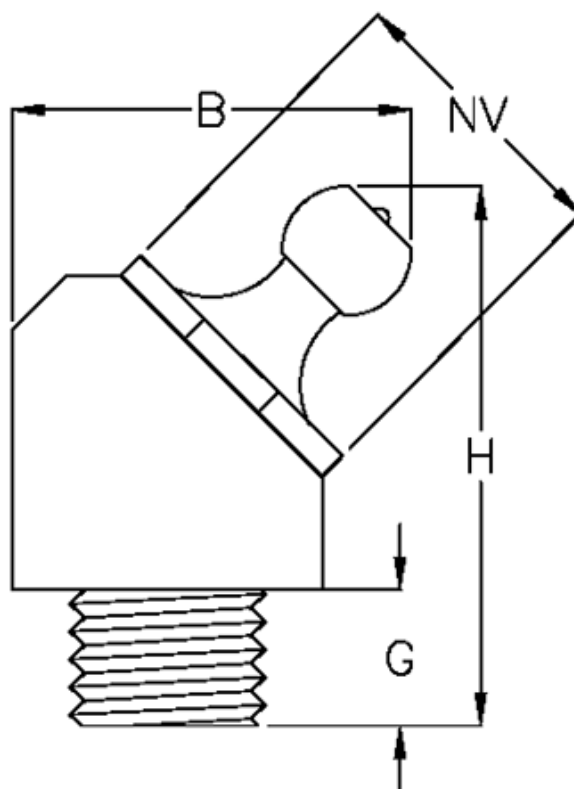

Varenummer: 53090206

Beskrivelse: KLEE keglesmørenippel DIN 71412 Type H2
45 grader, M10x1,0

Mål

B = 16.5

G = 5.2

Gevind = M10x1,0

H = 20.5

NV = 10.9